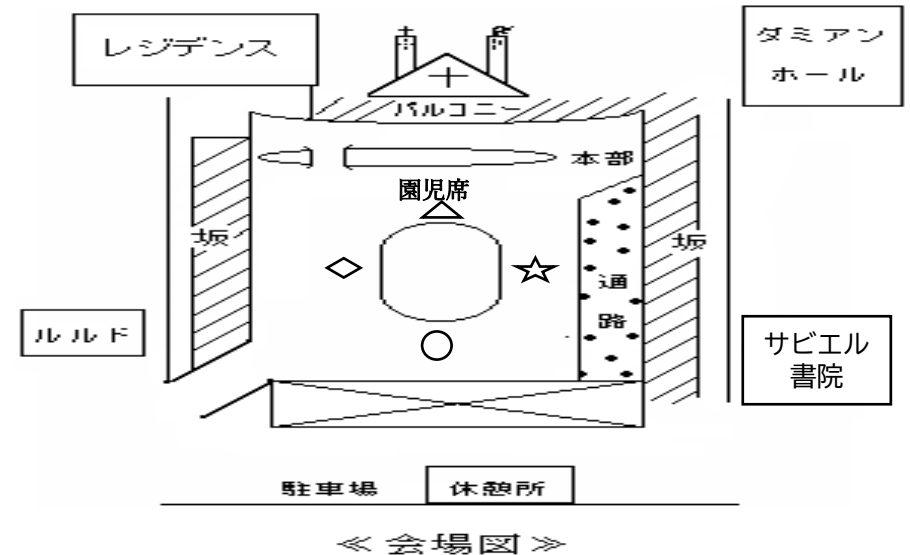

観客席

譲り合いの席

(演技者により、入れ替わって見てください。個人用シートは敷けません。)

観客席

(個人用シートは敷けません)

・会場図の○☆△◇と、プログラムのS (スタート)、G (ゴール)、正面を照らし合わせてご覧ください。多少のずれがあることをご了承ください。

《カラー帽子の見分け方》

ちゅうりっぷ	れんげ	ふじ	さくら
赤色	桃色	薄紫色	黄緑色
すみれ	きく	あやめ	すずらん
紫色	黄色	水色	白色